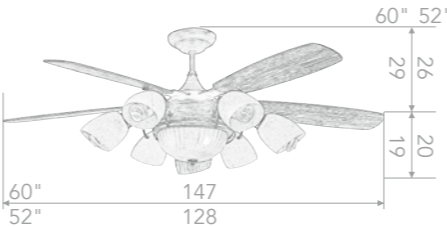

60"

吊扇 PA-95007G NT:23500 (整組)
60" 馬達 188 x 20mm
非洲古 樟木
風量：12800 CFM
尺寸：Ø147 x 29 x 19cm (±1.5%)

燈組 E27 麗晶燈管 x6 另計
內附 2Wx2、電子 IC 開關
附微電腦自然風定時遙控器
石紋玻璃

52"

(52" 主體造型、請參考 P21)

吊扇 PA-95008G NT:18600 (整組)
52" 馬達 188 x 16mm
非洲古 樟木
風量：10500 CFM
尺寸：Ø128 x 26 x 20cm (±1.5%)

燈組 E27 麗晶燈管 x6 另計
內附 2Wx2、電子 IC 開關
附微電腦自然風定時遙控器
石紋玻璃