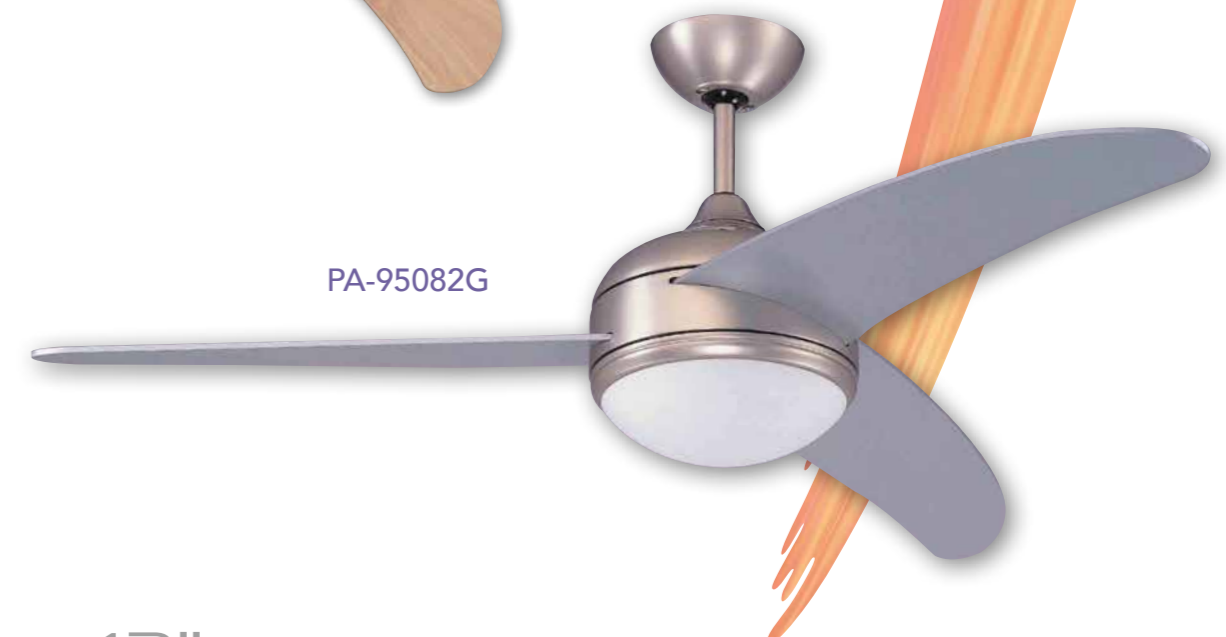

燈組 三色調光 (內建 LED 可調光)
1. 黃光 3000K 21W
2. 暖白 4000K 21W
3. 白光 5000K 21W
附六段全功能遙控器
耐熱 PC 燈罩

藝術吊扇

ART CEILING FAN

可升級省電 DC
本機型加價
可升級為更省電的
DC 直流變頻馬達
並附專用
六速全功能遙控器

PA-95080G

PA-95081G

PA-95082G

52"