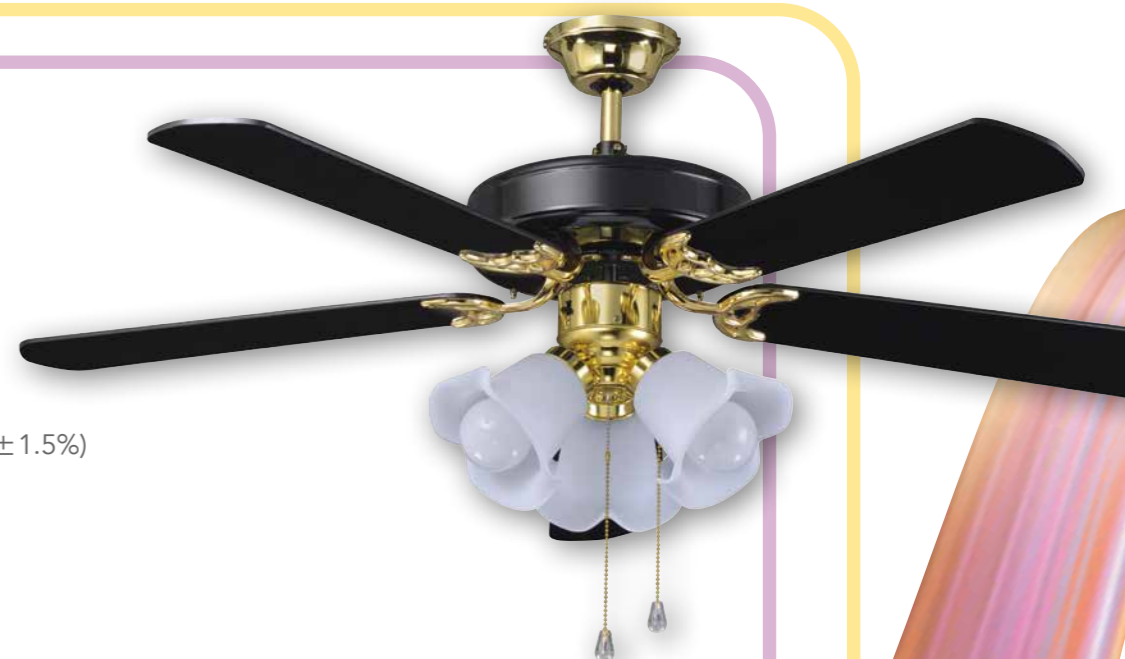

燈/組

PA-95106 NT:4800
E27 麗晶燈管 x5 另計
內附 2Wx1、電子 IC 開關
毛霧玻璃

52"

吊/扇

PA-95109 NT:5350
52" 馬達 153 x 15mm
貴族黑
風量：9400 CFM
尺寸：Ø128 x 29 x 20cm (±1.5%)

燈/組

PA-95110 NT:1950
E27 麗晶燈管 x3 另計
PC 耐熱三翹燈罩

※ 本機型為馬達線圈變速若用於木造裝潢空間，建議加價改三電容電路超靜音馬達。