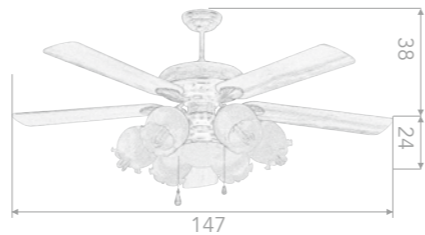

吊
/ 扇

PA-95017 NT:7700
60" 馬達 188 x 20mm
珍珠白
風量：13900 CFM
尺寸：Ø147 x 36 x 28cm (±1.5%)

燈
/ 組

PA-95018 NT:6300
E27 麗晶燈管 x6 另計
內附 2Wx1、電子 IC 開關
石紋玻璃

藝術吊扇

ART CEILING FAN

可升級省電DC

本機型加價
可升級為更省電的
DC 直流變頻馬達
並附專用
六速全功能遙控器