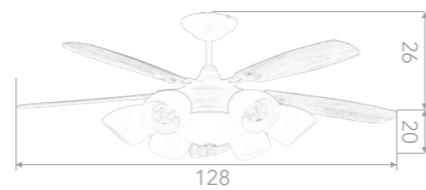

藝術吊扇

ART CEILING FAN

52"

吊/扇

PA-95065G NT:18600 (整組)
52" 馬達 188 x 16mm
非洲古 胡桃木
風量：10500 CFM
尺寸：Ø128 x 26 x 20cm (±1.5%)

燈/組

E27 麗晶燈管 x6 另計
內附 2Wx2、電子 IC 開關
附微電腦自然風定時遙控器
石紋玻璃