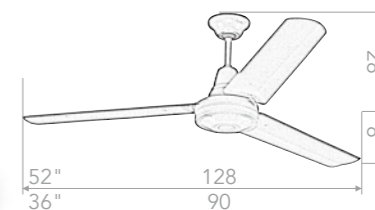

藝術吊扇

ART CEILING FAN

52" / 可訂製 56"

吊扇 PA-95155 NT:4900
52" 馬達 188 × 12mm
大同綠 附五段四速壁控開關

IC吊扇 PA-95155C NT:5500
52" 馬達 188 × 12mm
大同綠 附 IC 電子開關
風量：10200 CFM
尺寸：Ø128 x 28 x 8cm (±1.5%)

52" / 可訂製 56"

吊扇 PA-95161 NT:4750
52" 馬達 188 × 12mm
珍珠白 附五段四速壁控開關

IC吊扇 PA-95161C NT:5150
52" 馬達 188 × 12mm
珍珠白 附 IC 電子開關
風量：10200 CFM
尺寸：Ø128 x 28 x 8cm (±1.5%)

36"

吊扇 PA-95167 NT:4750
36" 馬達 188 × 12mm
珍珠白 附五段四速壁控開關

IC吊扇 PA-95167C NT:5150
36" 馬達 188 × 12mm
珍珠白 附 IC 電子開關
風量：8200 CFM
尺寸：Ø90 x 28 x 8cm (±1.5%)

52" / 可訂製 36"

吊扇 PA-95157 NT:5600
52" 馬達 188 × 12mm
鉻 / 紅古銅
附五段四速壁控開關

IC吊扇 PA-95157C NT:6050
52" 馬達 188 × 12mm
鉻 / 紅古銅 附 IC 電子開關
風量：10200 CFM
尺寸：Ø128 x 28 x 8cm (±1.5%)

吊扇 PA-95163 NT:5200
52" 馬達 188 × 12mm
山雀黃 附五段四速壁控開關

IC吊扇 PA-95163C NT:5600
52" 馬達 188 × 12mm
山雀黃 附 IC 電子開關
風量：10200 CFM
尺寸：Ø128 x 28 x 8cm (±1.5%)

吊扇 PA-95169 NT:5200
36" 馬達 188 × 12mm
山雀黃 附五段四速壁控開關

IC吊扇 PA-95169C NT:5600
36" 馬達 188 × 12mm
山雀黃 附 IC 電子開關
風量：8200 CFM
尺寸：Ø90 x 28 x 8cm (±1.5%)

52" / 可訂製 36"

吊扇 PA-95159 NT:5600
52" 馬達 188 × 12mm
古銅 附五段四速壁控開關

IC吊扇 PA-95159C NT:6050
52" 馬達 188 × 12mm
古銅 附 IC 電子開關
風量：10200 CFM
尺寸：Ø128 x 28 x 8cm (±1.5%)

吊扇 PA-95165 NT:4750
52" 馬達 188 × 12mm
尊爵黑 附五段四速壁控開關

IC吊扇 PA-95165C NT:5150
52" 馬達 188 × 12mm
尊爵黑 附 IC 電子開關
風量：10200 CFM
尺寸：Ø128 x 28 x 8cm (±1.5%)

吊扇 PA-95171 NT:4750
36" 馬達 188 × 12mm
尊爵黑 附五段四速壁控開關

IC吊扇 PA-95171C NT:5150
36" 馬達 188 × 12mm
尊爵黑 附 IC 電子開關
風量：8200 CFM
尺寸：Ø90 x 28 x 8cm (±1.5%)

可選擇三種電控方式如下：

※ 本頁機型不適用於室內木板裝潢空間

※ 本頁機型不適用於室內木板裝潢空間