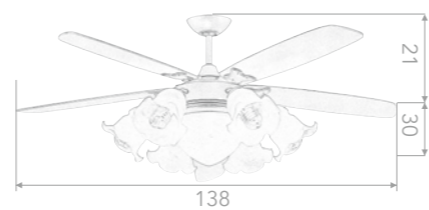

燈/組 48W LED (內建)
1. 暖白光 4000K 48W
2. 白光 5700K 24W
3. 黃光 3000K 24W
4. 黃光 3000K 2W
毛霧玻璃
附高頻遙控器

可升級省電 DC

本機型加價
可升級為更省電的
DC 直流變頻馬達
並附專用
六速全功能遙控器

藝術吊扇

ART CEILING FAN

 可升級省電 DC
本機型加價
可升級為更省電的
DC 直流變頻馬達
並附專用
六速全功能遙控器