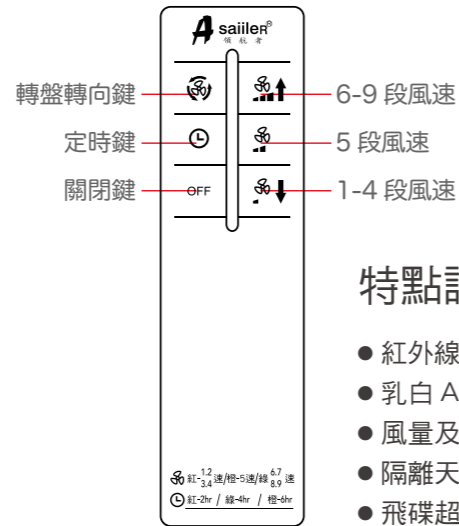

負離子節能循環扇 省電 / 清靜 / 舒適

PA-95185 NT:6600
產品規格 < 電扇馬達二年保固，同步馬達一年保固 >

型號	外觀	電壓	消耗電力 (W)	總風量 (m³/hr)	風量段數	能源效率 (m³/min/w)	噪音值 (dBA) 超強	產地	尺寸 (mm)	重量 (kg)	材質	坪數
AS-903 (DC)	出風口口徑 16 吋 風扇外徑 14 吋	100~240V	22W	7500	1~9 段風速	4.5	48	台灣	600x600x218	3.9	全機 ABS(電源盒為防火等級 ABS 材質)	3~4 坪 一台

產品介紹

新型循環扇：
① 可增加風管連接口
② 可連接吸頂固定架
③ 可加裝 DC 電子式壁控開關

特點說明

- 紅外線遙控，可單機多機同時控制
- 乳白 ABS 塑料成形，防沾塵處理，輕巧堅固
- 風量及風向可遙控操作，方便使用
- 隔離天花板上方熱氣及落塵設計，空氣清新乾淨
- 飛碟超薄設計，不影響照明及產生閃影干擾
- 雙滾珠密封軸承馬達，噪音最低，運轉持久
- 九段風速設計，搭配冷氣使用，可加速循環冷卻
- 內建 UL 認證合格負離子震盪器，運轉中可持續釋放負離子，使產生像大自然中清新的空氣 (負離子濃度 3×10^6 pcs / $cm^3 \pm 10\%$)
- 認證合格快速端子台接線設計，安全又省時