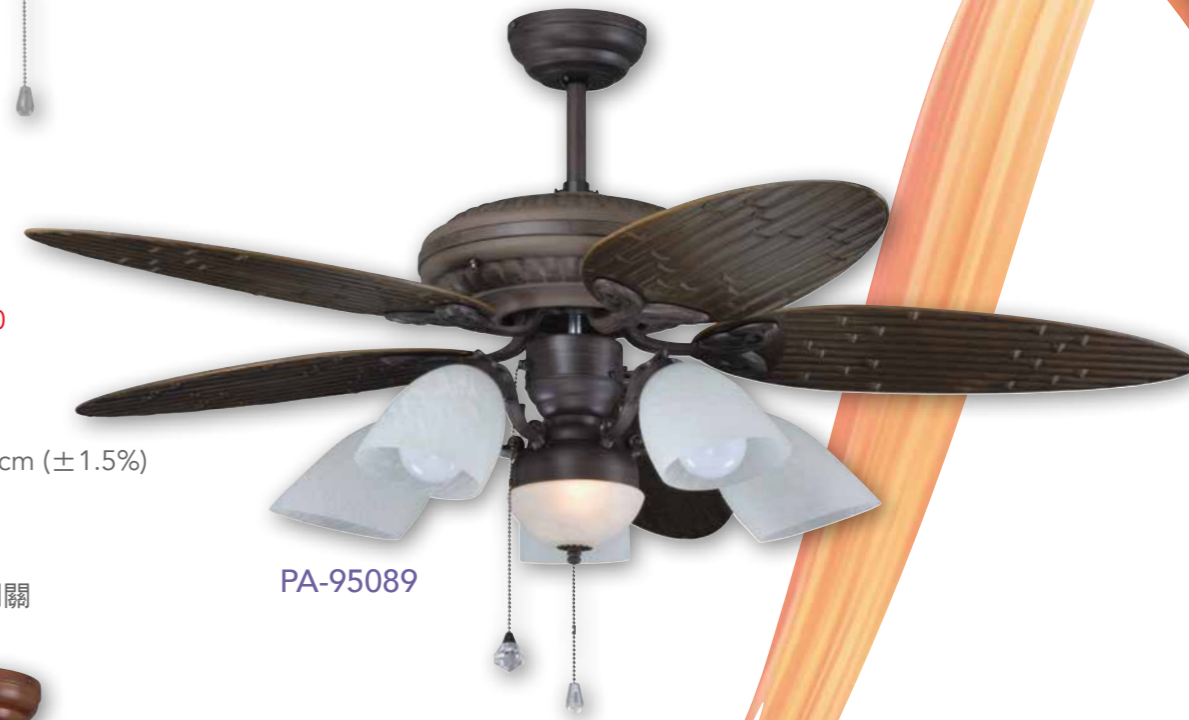

燈/組

PA-95086 NT:5600
E27 麗晶燈管 x5 另計
內附 2Wx1、電子 IC 開關
毛霧玻璃

PA-95087

52"

吊/扇

PA-95089 NT:10650
52" 馬達 188 x 16mm
手工漆 ABS 葉片
風量：11800 CFM
尺寸：Ø128 x 37 x 23cm (±1.5%)

燈/組

PA-95090 NT:6700
E27 麗晶燈管 x5 另計
內附 2Wx1、電子 IC 開關
石紋玻璃