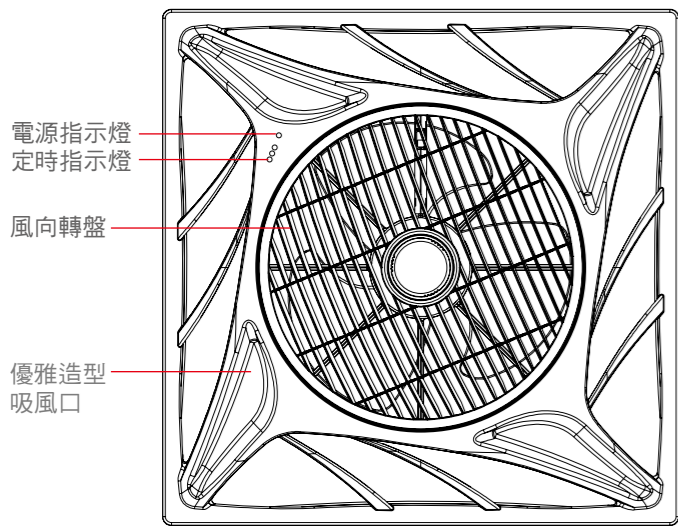

負離子節能循環扇 省電 / 清靜 / 舒適

PA-95185 NT:6600
產品規格 < 電扇馬達二年保固，同步馬達一年保固 >

型號	外觀	電壓	消耗電力 (W)	總風量 (m³/hr)	風量段數	能源效率 (m³/min/w)	噪音值 (dBA) 超強	產地	尺寸 (mm)	重量 (kg)	材質	坪數
AS-903 (DC)	出風口口徑 16 吋 風扇外徑 14 吋	100~240V	22W	7500	1~9 段風速	4.5	48	台灣	600x600x218	3.9	全機 ABS(電源盒為防火等級 ABS 材質)	3~4 坪 一台

產品介紹

新型循環扇：
① 可增加風管連接口
② 可連接吸頂固定架
③ 可加裝 DC 電子式壁控開關

特點說明

- 紅外線遙控，可單機多機同時控制
- 乳白 ABS 塑料成形，防沾塵處理，輕巧堅固
- 風量及風向可遙控操作，方便使用
- 隔離天花板上方熱氣及落塵設計，空氣清新乾淨
- 飛碟超薄設計，不影響照明及產生閃影干擾
- 雙滾珠密封軸承馬達，噪音最低，運轉持久
- 九段風速設計，搭配冷氣使用，可加速循環冷卻
- 內建 UL 認證合格負離子震盪器，運轉中可持續釋放負離子，使產生像大自然中清新的空氣 (負離子濃度 3×10^6 pcs / $cm^3 \pm 10\%$)
- 認證合格快速端子台接線設計，安全又省時