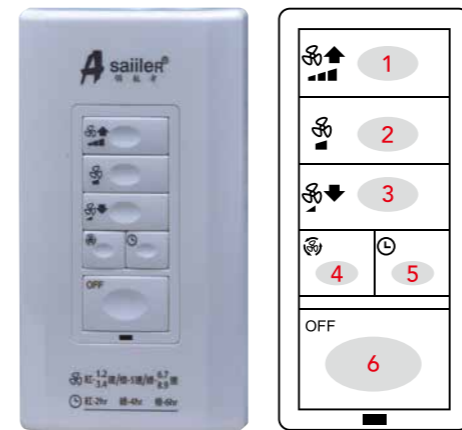

負離子節能循環扇

選配加購

DC 電子式壁控開關
壁控開關可以與遙控器共同使用
PA-95186 NT:1400

- ① 6-9 段風速
- ② 5 段風速
- ③ 1-4 段風速
- ④ 轉盤轉向鍵
- ⑤ 定時鍵
- ⑥ 關閉鍵