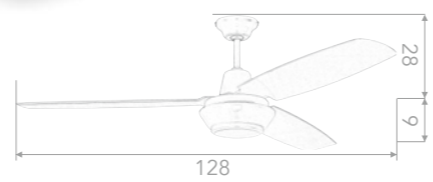

吊
扇

PA-95077C NT:6500
52" 馬達 188 x 12mm
珍珠白 ABS 葉片
風量：10000 CFM
尺寸：Ø128 x 28 x 9cm (±1.5%)
內附電子 IC 開關

52"

吊
扇

PA-95079C NT:7500
52" 馬達 188 x 12mm
尊爵黑 ABS 葉片
風量：10000 CFM
尺寸：Ø128 x 28 x 9cm (±1.5%)
內附電子 IC 開關