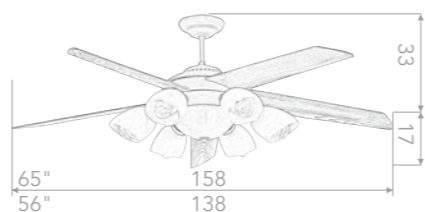

65"

吊/扇 PA-95001G NT:23500 (整組)
65" 馬達 188 x 22mm
古銅綠 檀木
風量：13700 CFM
尺寸：Ø158 x 33 x 17cm (±1.5%)

燈/組 E27 麗晶燈管 x6 另計
內附 2Wx2、電子 IC 開關
附微電腦自然風定時遙控器
石紋玻璃

56"

吊/扇 PA-95002G NT:21700 (整組)
56" 馬達 188 x 18mm
古銅綠 檀木
風量：11900 CFM
尺寸：Ø138 x 33 x 17cm (±1.5%)